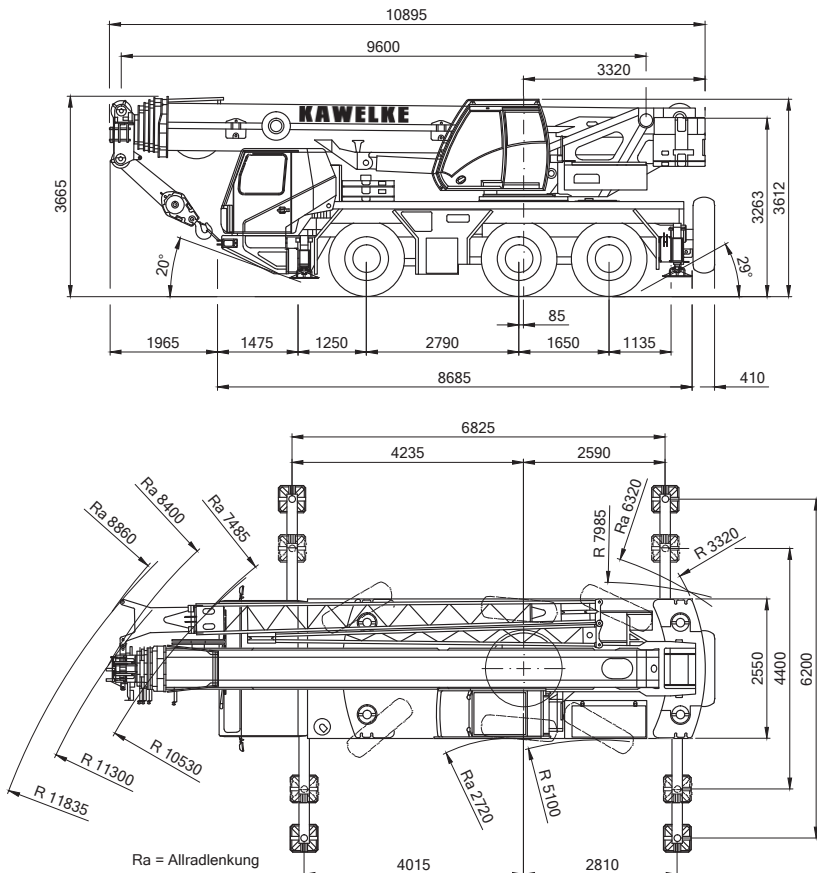

50/60 tons Tele-Mobil-Geländekran

Die Abmessungen

Die Arbeitsbereiche

9,6-43m

13,6t

6,83x6,2m

360°

13000

39,7-43m

8,7m

13,6t

6,83x6,2m

360°

EN

13000

	39,7			43			
	0°	20°	40°	0°	20°	40°	
9	4,8						9
10	4,8			4,1			10
11	4,8			4,1			11
12	4,8	4,2		4,1			12
13	4,7	4,1		4,1	3,8		13
14	4,7	4	3,3	4,1	3,8		14
15	4,6	3,9	3,3	4,1	3,8	3,2	15
16	4,5	3,8	3,2	3,9	3,7	3,2	16
18	4,1	3,7	3,2	3,6	3,4	3,1	18
20	3,8	3,5	3,1	3,3	3,2	3,1	20
22	3,5	3,3	3	3,1	3	2,9	22
24	3,2	3,1	3	2,9	2,8	2,7	24
26	2,9	2,9	2,9	2,7	2,6	2,6	26
28	2,5	2,5	2,7	2,5	2,5	2,4	28
30	2,2	2,2	2,3	2,2	2,2	2,3	30
32	2	2	2	1,8	1,8	2	32
34	1,8	1,8	1,9	1,5	1,5	1,7	34
36	1,5	1,5	1,6	1,3	1,3	1,4	36
38	1,3	1,3	1,3	1	1	1,1	38
40	1,1	1,1	1,1	0,8	0,8	0,9	40
42	0,9	0,9	0,9	0,6	0,6	0,7	42

39,7-43m

15m

7,6t

6,83x6,2m

360°

13000

m	39,7			43			m
	0°	20°	40°	0°	20°	40°	
9	2,7						9
10	2,7			2,4			10
11	2,7			2,4			11
12	2,7			2,4			12
13	2,7			2,4			13
14	2,7			2,4			14
15	2,6	2,2		2,4			15
16	2,6	2,2		2,4	2,1		16
18	2,6	2,1		2,4	2,1		18
20	2,5	2	1,6	2,3	2	1,6	20
22	2,3	1,9	1,6	2,3	1,9	1,6	22
24	2,2	1,8	1,6	2,2	1,8	1,6	24
26	2	1,8	1,5	1,8	1,8	1,5	26
28	1,8	1,7	1,5	1,5	1,5	1,5	28
30	1,5	1,5	1,5	1,2	1,2	1,5	30
32	1,2	1,2	1,5	0,9	0,9	1,2	32
34	1	1	1,2	0,7	0,7	1	34
36	0,8	0,8	1			0,7	36
38	0,6	0,6	0,8				38
40			0,6				40