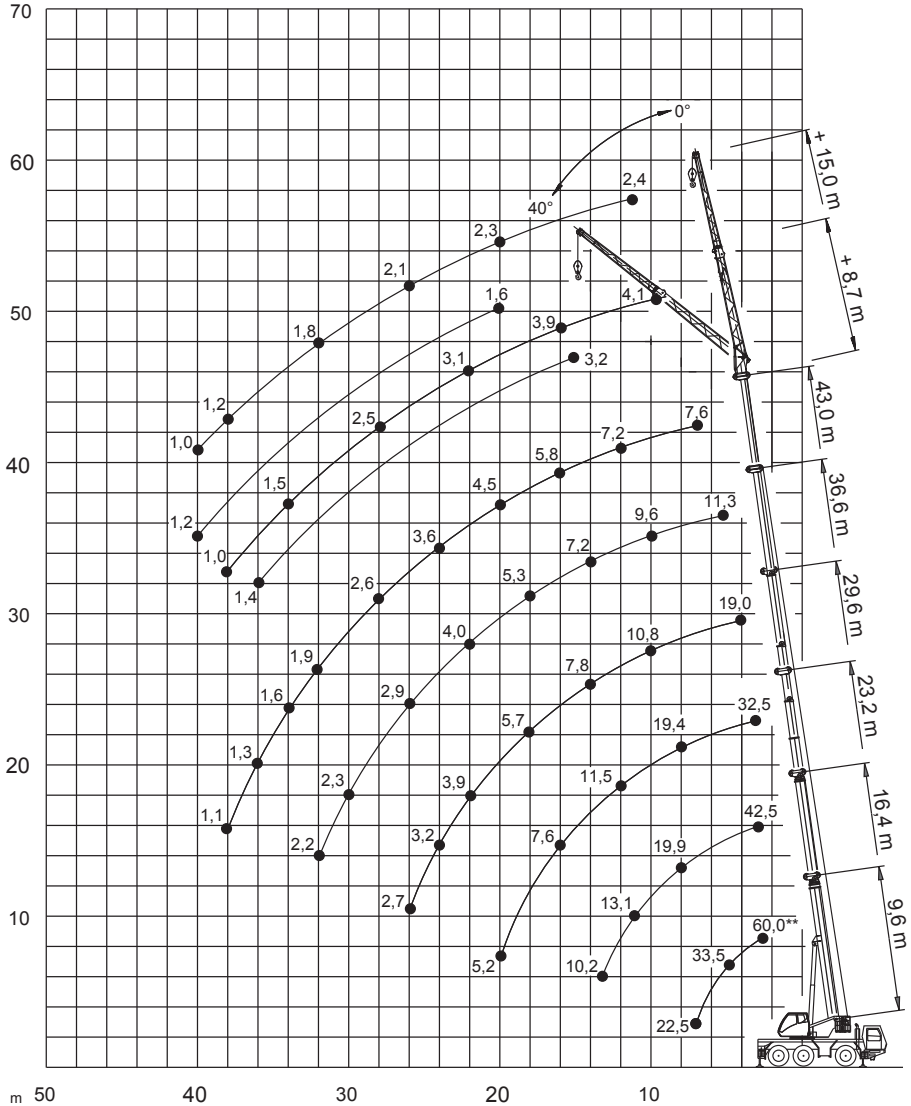

50/60 tons Tele-Mobil-Geländekran

Die Abmessungen

Die Arbeitsbereiche

9,6-43m

13,6t

6,83x6,2m

360°

13000

39,7-43m

8,7m

13,6t

6,83x6,2m

360°

EN

13000

	39,7			43			
	0°	20°	40°	0°	20°	40°	
9	4,8						9
10	4,8			4,1			10
11	4,8			4,1			11
12	4,8	4,2		4,1			12
13	4,7	4,1		4,1	3,8		13
14	4,7	4	3,3	4,1	3,8		14
15	4,6	3,9	3,3	4,1	3,8	3,2	15
16	4,5	3,8	3,2	3,9	3,7	3,2	16
18	4,1	3,7	3,2	3,6	3,4	3,1	18
20	3,8	3,5	3,1	3,3	3,2	3,1	20
22	3,5	3,3	3	3,1	3	2,9	22
24	3,2	3,1	3	2,9	2,8	2,7	24
26	2,9	2,9	2,9	2,7	2,6	2,6	26
28	2,5	2,5	2,7	2,5	2,5	2,4	28
30	2,2	2,2	2,3	2,2	2,2	2,3	30
32	2	2	2	1,8	1,8	2	32
34	1,8	1,8	1,9	1,5	1,5	1,7	34
36	1,5	1,5	1,6	1,3	1,3	1,4	36
38	1,3	1,3	1,3	1	1	1,1	38
40	1,1	1,1	1,1	0,8	0,8	0,9	40
42	0,9	0,9	0,9	0,6	0,6	0,7	42

39,7-43m

15m

13,6t

6,83x6,2m

360°

EN

13000

	39,7			43			
	0°	20°	40°	0°	20°	40°	
9	2,7						9
10	2,7			2,4			10
11	2,7			2,4			11
12	2,7			2,4			12
13	2,7			2,4			13
14	2,7			2,4			14
15	2,6	2,2		2,4			15
16	2,6	2,2		2,4	2,1		16
18	2,6	2,1		2,4	2,1		18
20	2,5	2	1,6	2,3	2	1,6	20
22	2,3	1,9	1,6	2,3	1,9	1,6	22
24	2,2	1,8	1,6	2,2	1,8	1,6	24
26	2,1	1,8	1,5	2,1	1,8	1,5	26
28	2	1,7	1,5	2	1,7	1,5	28
30	1,9	1,7	1,5	1,9	1,7	1,5	30
32	1,9	1,6	1,5	1,8	1,6	1,5	32
34	1,7	1,6	1,5	1,7	1,6	1,5	34
36	1,5	1,5	1,4	1,5	1,5	1,4	36
38	1,4	1,4	1,4	1,2	1,2	1,4	38
40	1,2	1,2	1,3	1	1	1,2	40
42	1,1	1,1	1,2	0,8	0,8	1	42
44	0,9	0,9	1	0,7	0,7	0,8	44
46	0,7	0,7	0,8			0,6	46
48	0,6	0,6	0,6				48

39,7-43m

15m

7,6t

6,83x6,2m

360°

13000

m	39,7			43			m
	0°	20°	40°	0°	20°	40°	
9	2,7						9
10	2,7			2,4			10
11	2,7			2,4			11
12	2,7			2,4			12
13	2,7			2,4			13
14	2,7			2,4			14
15	2,6	2,2		2,4			15
16	2,6	2,2		2,4	2,1		16
18	2,6	2,1		2,4	2,1		18
20	2,5	2	1,6	2,3	2	1,6	20
22	2,3	1,9	1,6	2,3	1,9	1,6	22
24	2,2	1,8	1,6	2,2	1,8	1,6	24
26	2	1,8	1,5	1,8	1,8	1,5	26
28	1,8	1,7	1,5	1,5	1,5	1,5	28
30	1,5	1,5	1,5	1,2	1,2	1,5	30
32	1,2	1,2	1,5	0,9	0,9	1,2	32
34	1	1	1,2	0,7	0,7	1	34
36	0,8	0,8	1			0,7	36
38	0,6	0,6	0,8				38
40			0,6				40